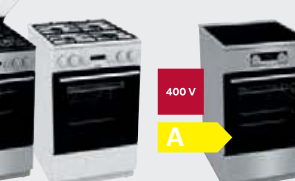

IS 8688 DX / IS 8688 DW
Indukční sporák

- > Multifunkční trouba 11 funkcí
- > **ConnectZone** spojení levých zón do jedné
- > Objem trouby 70 l
- > **EXTRA PÁRA 3 programy pečení v páře**
- > 1x výsuvné teleskopické rošty

11.990,-

11.490,-

Více info na www.mora.cz