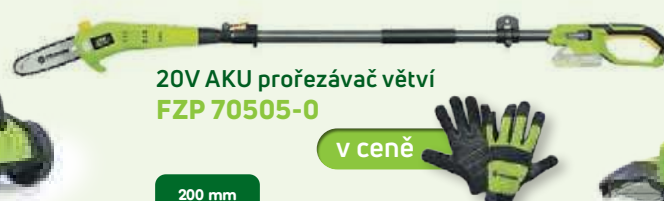

- STARTING SET

**4.999,-**

43 cm  
25-75 mm  
Bez baterií a nabíječky

**v ceně**

- 510 mm  
16 mm řez  
Bez baterií a nabíječky

20V AKU plotové nůžky  
FZN 70205-0

**1.199,-**

20V AKU prořezávač větví  
FZP 70505-0

**v ceně**

**2.199,-**

200 mm  
5 m/s  
Bez baterií a nabíječky

**v ceně**

- 300 mm  
1,6 mm  
Bez baterií a nabíječky

**1.249,-**

20V AKU strunová sekačka  
FZS 70105-0

FIELDMANN