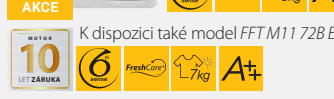

FFT M22 8X3B EE

12.990,-