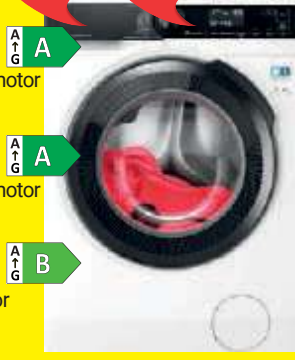

ČESKÝ PANEĽ

EXKLUZIVNĚ V PLANEŮ

10 let záruka na motor

10 let záruka na motor

10 let záruka na motor

- Náplň od 7 kg
- Od 1 200 ot./min.
- Hloubka od 44,3 cm

od 12.490,-

*Více o prodloužené záruce na motor: www.aeg.cz

CANDY Pračka

RO 284DWMS7/1-S

- Wi-Fi + Bluetooth připojení
- kompatibilní s hlasovými asistenty Alexa a Google
- 9 rychlých programů
- Snap&Wash – vyfoťte prádlo, aplikace vybere cyklus