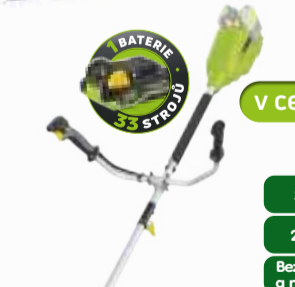

30 cm
550 W
2,3 kg

v ceně

Strunová sekačka FZS 2505-E

999,-

výška 80 cm
Rošt: 66 x 42 cm
Chrom

Gril na dřevěné uhlí s udrnou FZG 1018

4.999,-

Zavlažovací hodiny FZH 2020

799,-

1 zóna
35 l/h
8 bar

999,-

2 zóny
35 l/h
8 bar
Zavlažovací hodiny FZH 2025

42 cm
1,15 kW
Dvouramenní popruh a trojzubec

Benzinový křovinořez FZS 3020

2.799,-

2x 20V AKU křovinořez FZS 70705-0

3.299,-

38 cm
2x 20 V
Bez baterie a nabíječky

Sestava zahradního nábytku RONY I.

5.999,-

Sestava zahradního nábytku EMILY

5.999,-

FIELDMANN.CZ

SEKAČKY / STRUNOVKY / NÁBYTEK – VŠE MÁME SKLADEM